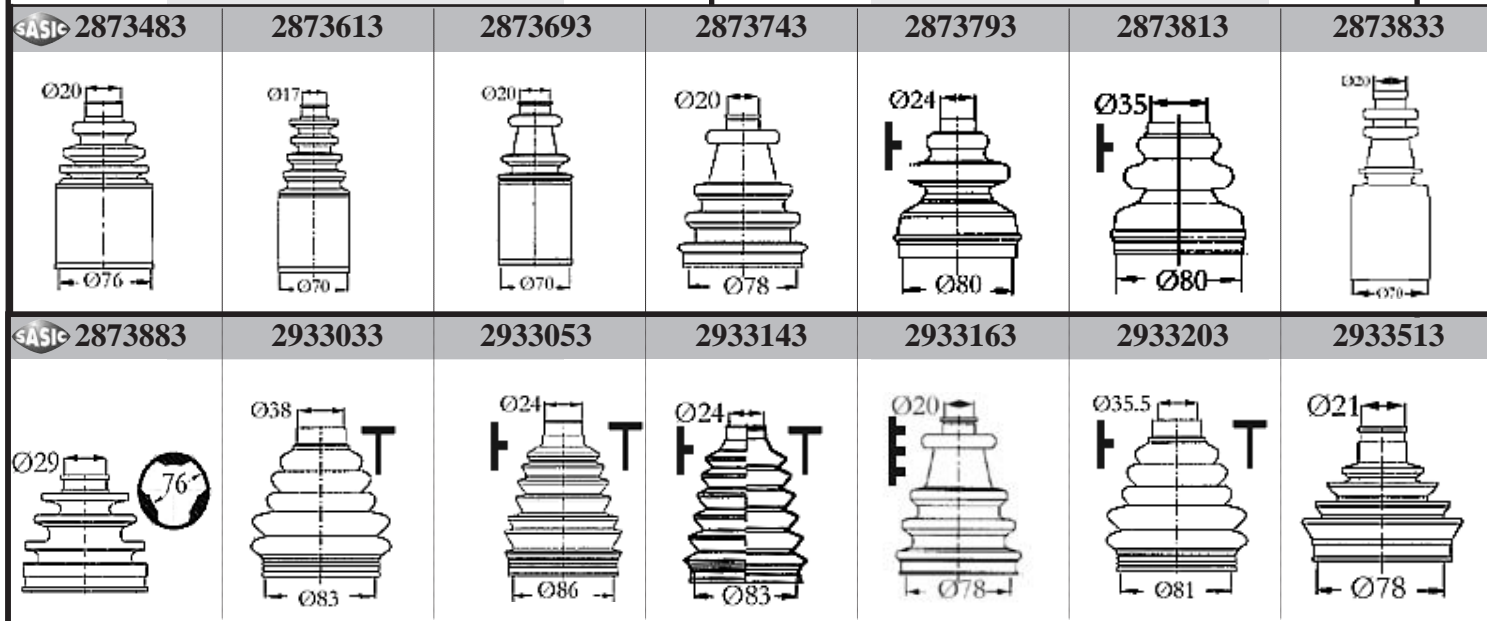

2933033

2933163

2933193

2933203

2933313

2933743

Côté boîte Gearbox side				Côté roue Wheel side			
SASIC		OE		SASIC		OE	
... 305							
1.5 D							
2873483	01/79-12/83	XID	328740	2933743	01/79-07/82	XID	329374
2873613	01/83-	XID	328751				
1.6							
2933593	07/82-	XU	329359	2933513	07/82-	XU	329351
2933653	07/82-	XU	329365				
1.8 D							
2933593	07/82-	XUD	329359	2933513	07/82-	XUD	329351
2933653	07/82-	XUD	329365				
1.9 1.9 D							
2933593	07/82-	XU	329359	2933513	07/82-	XU	329351
2933653	07/82-	XU	329365				
306 ...							
1.1 /i							
2873693	02/93-	TU1	328769	2933053	02/93-	TU1	329305
2873833	10/93-01/97	TU1M+ (HDZ)	328783	2933773	02/93-	TU1 Sans ABS	329377
1.4							
2873693	02/93-	TU3	328769	2933773	02/93-	TU3 sans ABS	329377
				2933053	02/93-	TU3 sans ABS	329305
				2933803	02/93-	TU3 sans ABS	329391
				2933963	02/93-03/97	TU3 ABS	329396
				2933203	29/09/98-	TU3 sans ABS	329320
2873743	-02/97	TU3 sauf TU32 ABS	328774	2933143		TU3 sauf TU32 sans ABS	329314
2873693	-04/01/99	TU32 sans ABS	328769	2933203	18/06/98-	TU32 sans ABS	329320
2873883	18/06/98-	TU32 ABS	328788				
2873693	-04/01/99	TU3JP sans ABS	328769				
1.4 Break							
2873883	04/97-09/00	TU3JP	328788	2933203	04/97-09/00	BVM TU3JP	329320
1.4i Sans gorge sur arbre							
2873833	04/97-12/00	BVM TU3JP (KFX)	328783				
2873833	02/93-03/97	BVM TU3M/Z (KDY)	328783				
2873833	02/93-03/97	BVM TU3MC (KDX)	328783				
1.6							
2873743	02/93-02/97	TU5JP sans ABS	328774	2933773	02/93-	TU5JP sans ABS	329377
2873833	02/93-	TU5JP ABS	328783	2933833	02/93-	TU5JP sans ABS	329383
				2933963	02/93-03/97	TU5JP ABS	329396
				2933803	02/93-	BVM TU5JP ABS	329391
2873743	-17/06/98	TU5JP ABS	328774	2933143	-17/06/98	TU5JP ABS	329314
2873833	-28/09/98	TU5JP sans ABS	328783	2933053	-28/09/98	TU5JP sans ABS	329305
2873693	-28/09/98	TU5JP sans ABS	328769				
2873883	18/06/98-	TU5JP ABS	328788	2933203	18/06/98-	TU5JP Sans ABS	32932
2873883	29/09/98-	TU5JP sans ABS	328788				