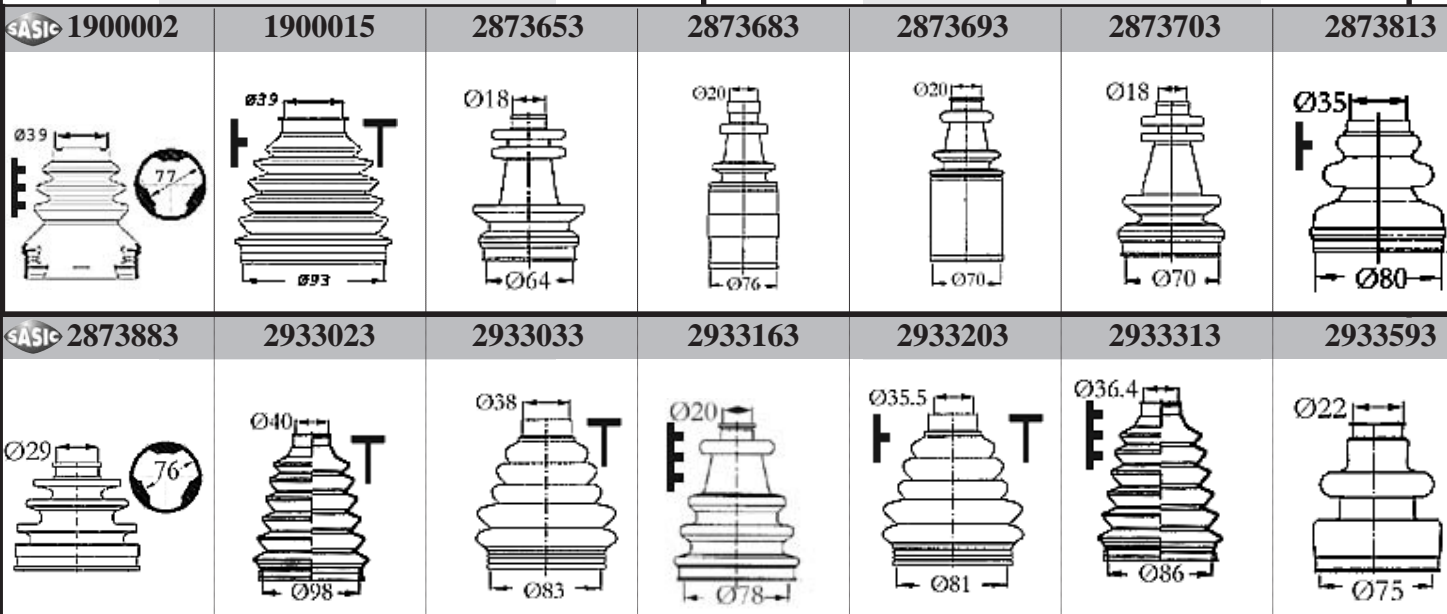

2933593

2933653

2933743

2933773

2933803

2933833

2933963

Côté boîte Gearbox side				Côté roue Wheel side			
SASIC		OE		SASIC		OE	
307							
1.4i							
2873883	05/01-	TU3JP	328788	2933203	05/01-	BVM TU3JP	329320
1.4i 16v.							
2873883	10/03- /SW	BVM ET3J4	328788	2933203	10/03- /SW	BVM ET3J4	329320
1.4 HDi							
2873813	07/01-16/05/05	BVM DV4TD	328781	2933033	07/01-04/05	DV4TD	329303
				2933313	07/01-	DV4TD	329331
1.6i 16v.							
2873883	03/01-	TU5JP4	328788	2933203	03/01-	TU5JP4	329320
2873813	03/01-16/05/05	TU5JP4	328781	2933313	03/01-	TU5JP4	329331
				2933033	03/01-	BVA TU5JP4	329303
				2933313	06/05- SW	TU5JP4	329331
				2933033	03/02-06/05 SW	TU5JP4	329303
1.6 HDi							
2873813	-16/05/05	BVM DV6ATED4	328781	2933313	06/05-11/07	BVM DV6ATED4	329331
				2933313	06/05- SW	BVM DV6ATED4	329331
2873813	-16/05/05	BVM DV6TED4	328781	2933313	06/05-11/07	BVM DV6TED4	329331
				2933033	11/03-06/05	BVM DV6TED4	329303
				2933313	11/03- SW	BVM DV6TED4	329331
2.0i 16v.							
2873813	-16/05/05	EW10A	328781	2933313	06/05- /SW	EW10A	329331
2873813	03/01-16/05/05	EW10J4	328781	2933033	03/01-05/04	EW10J4	329303
2933313	03/01-	EW10J4	329331	2933033	03/02-06/05 SW	EW10J4	329303
2.0 HDi							
2873813	03/01-16/05/05	DW10TD /ATED	328781	2933033	03/01-05/04	DW10TD /ATED	329303
				2933313	03/01-	DW10TD /ATED	329331
				2933033	03/02-06/05 SW	DW10TD /ATED	329303
2.0 HDi FAP							
1900002	11/03-	BVM DW10BTED4	328796	2933023	11/03-	BVM DW10BTED4	329302
1900002	06/05-	BVA DW10BTED4	3287A4	1900015	04/10/05- /SW	DW10BTED4	3293C6
1900002	02/04- SW	DW10BTED4	328796	2933023	02/04- SW	BVM DW10BTED4	329302
				2933033	02/04-06/05 SW	BVM DW10BTED4	329303
307 CC							
1.6i 16v.							
2873883	06/05-04/03/07	BVM TU5JP4	328788	2933203	06/05-04/03/07	BVM TU5JP4	329320
2.0i 16v.							
				2933313	06/05-06/08	EW10A (RFJ)	329331
				2933313	06/05-06/08	BVM EW10J4S (RFK)	329331
2.0 HDi FAP							
1900002	06/05-06/08	BVM DW10BTED4	328796	2933023	-03/10/05	BVM DW10BTED4	329302
				1900015	04/10/05-06/08	BVM DW10BTED4	3293C6