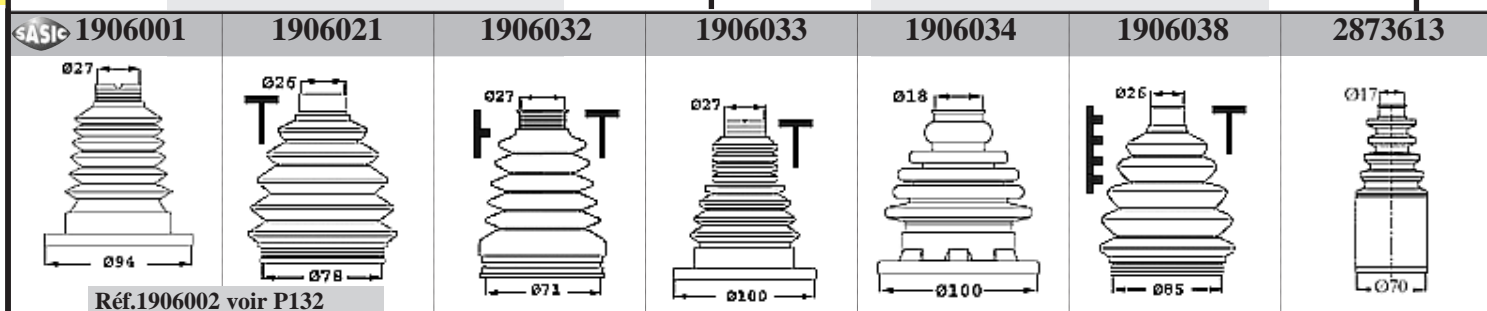

Côté boîte Gearbox side			Côté roue Wheel side		
		OE			OE
TALBOT					
1307 1308 1309					
TT /all models 1307 1308					
2873653	BVM	328765	2933733 2933743	BVM	329373 329374
1510					
TT /all models					
2873653	BVM	328765	2933733 2933743	BVM	329373 329374
Matra Bagheera					
TT /all models					
			2933743	AR	-ch C29659 329374
Horizon					
TT /all models					
2873653	BVM	328765	2933733 2933743	BVM	329373 329374
Matra Murena					
TT /all models					
			2933743	AR	-ch C29659 329374
Samba					
TT /all models					
2873613		328761	2933743 2933403		329374 329315
Solara					
TT /all models					
2873653		328765	2933733 2933743		329373 329374
Tagora					
TT /all models					
2933553	AR	329355	2933573	AR	329357

TOYOTA					
Camry					
1.8					
			9004697	03/82-	BVM 4344717020
Carina					
1.6					
			9004697	05/84-	4344717020
1.8					
			9004697	05/84-	4344717020
2.0i /16v.					
			9004697	09/89-	BVA 4344717020