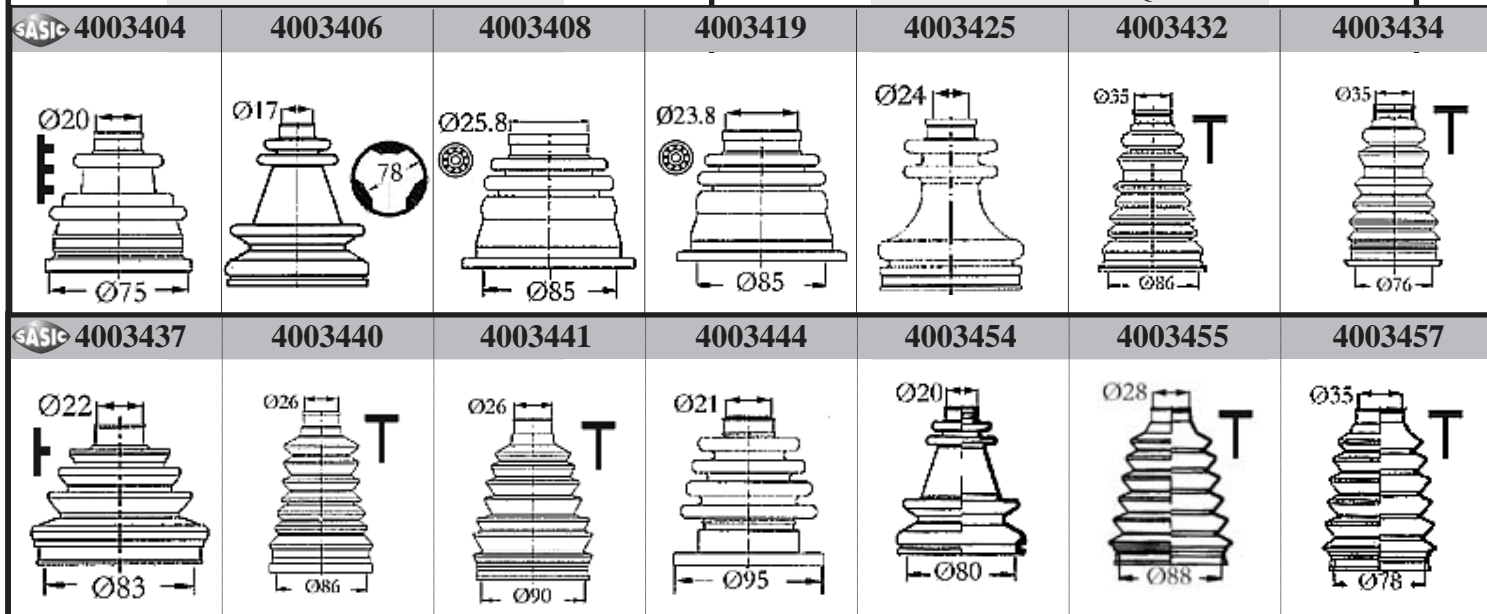

Côté boîte Gearbox side				Côté roue Wheel side			
SASIC		OE		SASIC		OE	
... R19...							
1.4							
4003419	G 09/88-	E6J	7701464141	4003404	09/88-	E6J	7701463643
4003408	G 09/88-	E6J	7701470567	4003434	09/88-	E6J	7701466120
4003406	D 09/88-	E6J	7701450617				
4003454	D 07/88-	E6J	7701469389				
4003458	G 04/92-12/92	BVA E6J701	7701468576				
1.4i							
4003408	G 09/90-	E7J	7701470567	4003440	09/90-	E7J	7701034800
4003458	G 07/93-12/95	BVA E7J	7701468576	4003437	09/90-	E7J	7701035088
4003454	D 01/93-03/96	E7J	7701469389	4003432	09/90-	E7J	7701466122
4003406	D 09/90-	E7J	7701450617	4003441	09/90-	E7J	7701035380
4003425	D 09/90-	E7J	7701465911	4003455	01/93-03/96	E7J	7701469021
				4003434	07/93-12/95	BVA E7J	7701466120
				4003404	07/93-12/95	BVA E7J	7701463643
1.7 /i							
4003419	G 09/88-	BVM F2N F3N	7701464141	4003457	09/88-	BVM F2N F3N	7701469416
4003408	G 09/88-	BVM F2N F3N	7701470567	4003440	09/88-	BVM F2N F3N	7701034800
4003454	D 07/88-	BVM F2N F3N	7701469389	4003437	09/88-	BVM F2N F3N	7701035088
4003406	D 09/88-	BVM F2N F3N	7701450617	4003432	09/88-	F2N F3N	7701466122
4003425	D 09/88-	BVM F2N F3N	7701465911	4003441	09/88-	F2N F3N	7701035380
4003444	09/88-	BVA F2N F3N	7701034903	4003437	09/88-	BVA F2N F3N	7701035088
1.8i							
4003419	G 09/88-	BVM F3P	7701464141	4003457	09/88-	BVM F3P	7701469416
4003408	G 09/88-	F3P	7701470567	4003440	09/88-	F3P	7701034800
4003406	D 09/88-	BVM F3P	7701450617	4003437	09/88-	BVM F3P	7701035088
4003425	D 09/88-	F3P	7701465911	4003441	09/88-	F3P	7701035380
4003454	D 04/92-03/96	F3P	7701469389	4003432	09/88-	F3P	7701466122
4003444	09/88-	BVA F3P	7701034903	4003437	09/88-	BVA F3P	7701035088
				4003455	04/92-12/95	F3P	7701469021
1.8i 16v.							
4003419	G 09/88-	BVM F7P	7701464141	4003457	09/88-	BVM F7P	7701469416
4003408	G 09/88-	BVM F7P	7701470567	4003440	09/88-	BVM F7P	7701034800
4003406	D 09/88-	BVM F7P	7701450617	4003437	09/88-	BVM F7P	7701035088
4003425	D 09/88-	BVM F7P	7701465911	4003441	09/88-	BVM F7P	7701035380
				4003432	09/88-	BVM F7P	7701466122
				4003455	04/92-12/95	BVM F7P704	7701469021
1.9 D							
4003419	G 09/88-	F8Q	7701464141	4003457	09/88-	F8Q	7701469416
4003408	G 09/88-	F8Q	7701470567	4003440	09/88-	F8Q	7701034800
4003406	D 09/88-	F8Q	7701450617	4003441	09/88-	F8Q	7701035380
4003425	D 09/88-	F8Q	7701465911	4003437	09/88-	F8Q	7701035088
4003454	D 07/88-03/96	BVM F8Q	7701469389	4003432	09/88-	F8Q	7701466122
				4003455	04/92-03/96	BVM F8Q	7701469021