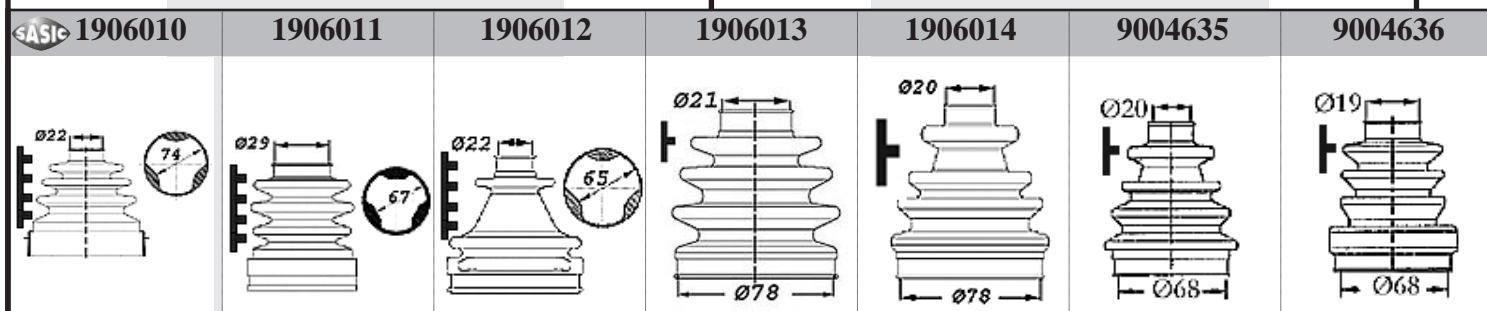

2933073

2933993

9004630

9004631

9004687

Côté boîte Gearbox side				Côté roue Wheel side			
SASIC		OE		SASIC		OE	
C-Max							
1.6 TDCi							
				1906013	06/10/03-	BVA	*1329826
2.0 TDCi /DPF							
1906010	06/04-20/04/08	BVMBV rob.	1444323				
Escort							
TT /all models Essence Diesel							
9004636			6028751	9004635	10/92-	6028724	
9004637			1638320	9004637			1638320
TT /all models TD							
9004727	07/93-	6676140					
Fiesta I/II 76-89 OF/FB/O/V							
TT /all models Van							
9004636			6028751	9004635			6028724
1.0							
9004636	04/88-12/89	6028751		9004635	01/76-12/89	6028724	
1.1							
				9004635	01/76-12/89	6028724	
1.3							
				9004635	01/76-08/83	6028724	
				9004637	08/83-12/89	1638320	
1.6 XR2							
9004636	08/83-03/89	6028751		9004635	01/81-08/83	6028724	
				9004636	08/83-03/89	6028751	
1.6 D							
9004637	09/83-04/88	1638320		9004637	09/83-04/88	1638320	
9004636	04/88-03/89	6028751		9004635	04/88-	6028724	
Fiesta III ... 89-95 FA/B/V							
1.0							
9004636	01/89-12/95	6028751		9004635	01/89-12/95	6028724	
9004637	01/89-12/95	1638320					
1.1							
9004636	01/89-12/95	6028751		9004635	01/89-12/95	6028724	
9004637	01/89-12/95	1638320					
1.3							
9004636	07/90-12/95	6028751		9004635	07/90-12/95	Sans ABS	6028724
9004636	07/90-12/95	Sans ABS	6028751				
1.4							
9004637	08/86-12/95	1638320		9004636	08/86-12/95	6028751	
1.6							
9004636	08/86-12/95	6028751		9004637	08/86-12/95	1638320	
1.6 RS Turbo							
9004637	01/89-12/95	1638320		9004637	01/89-11/90	1638320	
				9004636	11/90-12/95	6028751	
1.6 XR2i							
9004637	01/89-12/95	1638320		9004637	01/89-11/90	1638320	
				9004636	11/90-12/95	6028751	
1.8 XR2i							
9004636	01/92-12/95	6028751		9004637	01/92-12/95	1638320	