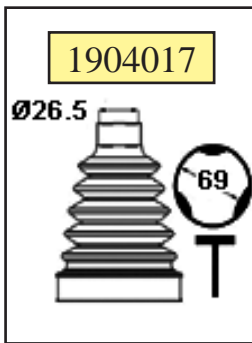

Nécessaires de réparation de transmission

Drive shaft repair kits

Edition 2013

Erratum photos

NÉCESSAIRES DE RÉPARATION DE TRANSMISSION

DRIVE SHAFT REPAIR KITS

Table des matières / *Contents* **B**

Nouvelles références / *New references* **C**
 Réf. remplacées ou supprimées
Superseded or deleted references