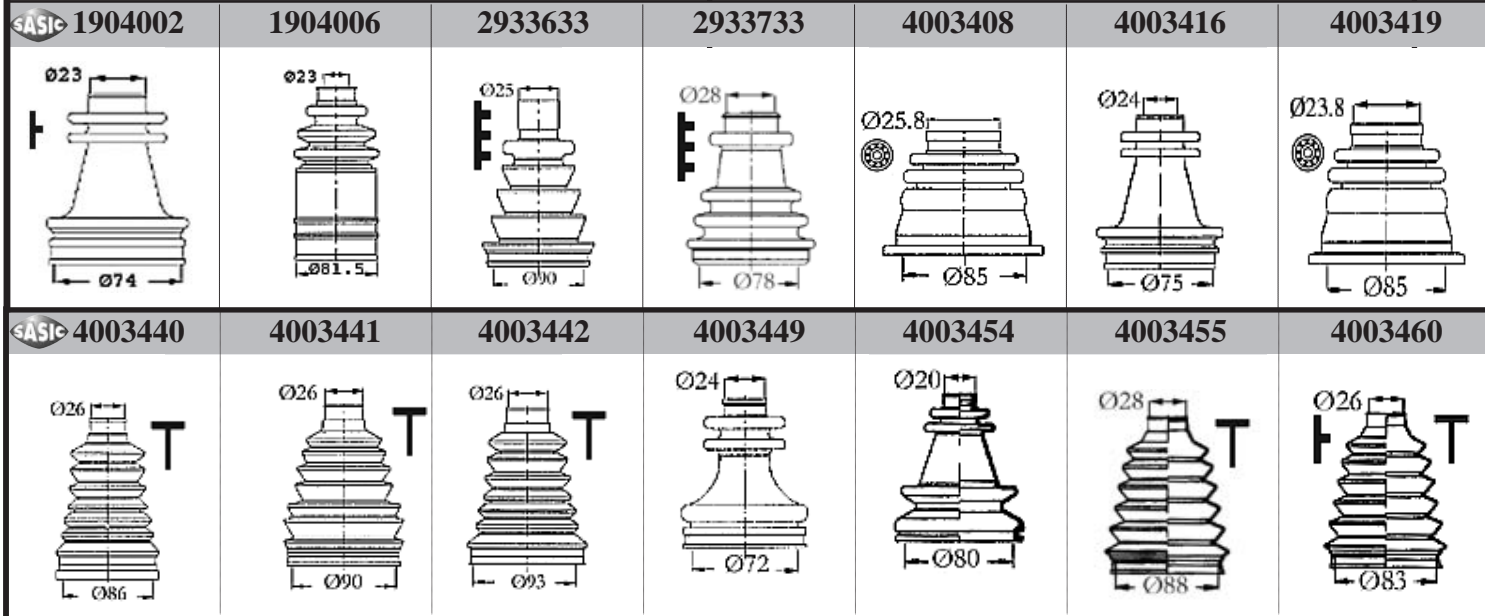

4003444

4003454

4003455

Côté boîte Gearbox side				Côté roue Wheel side				
SASIC		OE		SASIC		OE		
... R25 ...								
2.0i								
4003416	G 03/84-	BVM	J7R	7701466172	4003442	03/84-	J7R	7701035317
4003416	G 07/86-	BVA	J7R	7701466172	4003431	03/84-	J7R	7701202743
4003425	D 07/86-		J7R	7701465911	4003437	07/86-	J7R	7701035088
					2933733	07/88-	J7R	7701348568
					4003432	02/89-	J7R	7701466122
					4003455	02/89-	J7R	7701469021
2.1 D								
4003422	03/84-		J8S sans ABS	7701201233	4003432	03/84-	J8S sans ABS	7701466122
4003416	03/84-		J8S ABS	7701466172	2933733	03/84-	J8S sans ABS	7701348568
					4003441	03/84-	J8S sans ABS	7701035380
					4003437	03/84-	J8S Sans ABS	7701035088
					4003431	03/84-	J8S ABS	7701202743
					4003442	07/88-06/92	BVM J8S	7701035317
					4003455	07/88-06/92	BVM J8S	7701469021
2.1 TD								
4003416	03/84-		J8S	7701466172	4003441	03/84-	J8S	7701035380
					4003431	03/84-	J8S	7701202743
					4003437	03/84-	J8S	7701035088
					4003442	03/84-	J8S	7701035317
					2933733	07/88-	J8S	7701348568
					4003432	07/88-06/92	BVM J8S	7701466122
					4003455	07/88-06/92	BVM J8S	7701469021
2.2i								
4003416	G 03/84-	BVM	J7T	7701466172	4003437	07/86-	J7T	7701035088
4003416	G 07/86-	BVA	J7T	7701466172	4003442	03/84-	J7T	7701035317
4003425	D 07/86-		J7T	7701465911	2933733	07/88-	J7T	7701348568
					4003431	07/88-04/90	J7T	7701202743
					4003432	07/88-04/90	J7T	7701466122
					4003455	07/88-04/90	J7T	7701469021
2.5i V6 Turbo								
4003416	03/84-	BVM	Z7U	7701466172	4003426	03/84-	BVM Z7U	7701201452
4003449	03/84-	BVM	Z7U	7701466349	4003431	03/84-	BVM Z7U	7701202743
					4003437	03/84-	BVM Z7U	7701035088
1904002	04/90-06/92	BVM	Z7U700	7701472212	2933733	07/90-	BVM Z7U	7701348568
					4003432	07/90-	Z7U	7701466122
					4003442	04/90-	BVM Z7U	7701035317
					4003455	04/90-06/92	BVM Z7U700	7701469021
2.6i V6								
4003416	03/84-	BVM	Z7V	7701466172	4003426	03/84-	BVM Z7V	7701201452
4003449	03/84-	BVM	Z7V	7701466349	4003431	03/84-	BVM Z7V	7701202743