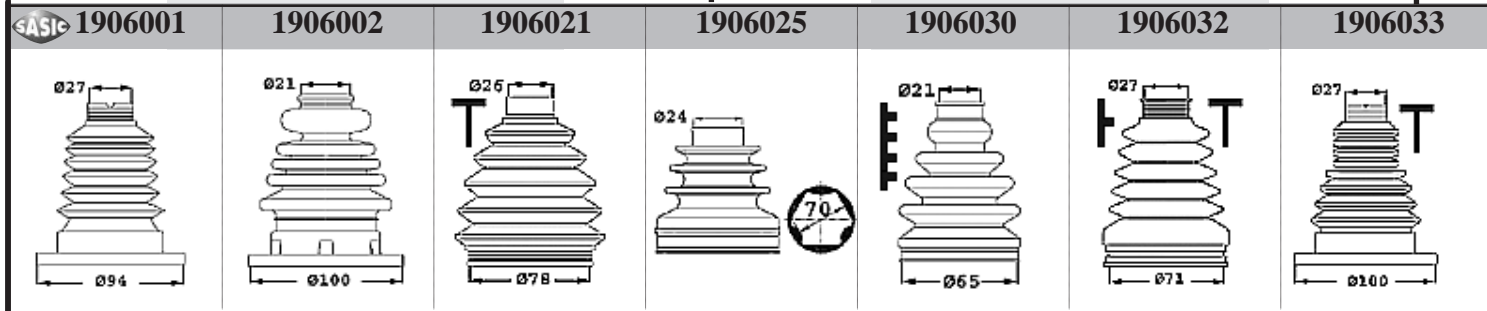

Côté boîte Gearbox side				Côté roue Wheel side			
SASIC		OE		SASIC		OE	
Bora ...							
1.6i							
1906001	10/98-09/00 /Variant BVM	AEH AKL APF	1K0498201B	1906021	10/98-09/00 /Variant BVM	AEH AKL APF	1K0498203B
1906032	10/98-12/05 /Variant BVA	AVU BFQ	1J0498201J	1906021	10/98-12/05 /Variant BVA	AVU BFQ	1K0498203B
1906025	10/98-12/05 BVA	AVU BFQ	1K0498201D	1906038	10/98-12/05 /Variant BVA	AVU BFQ	1K0498203
1.6i 16v.							
1906030	10/00- BVM	ATN ATV AUS	6Q0498201C	1906038	10/00-12/05 BVM	ATN ATV AUS	1K0498203
1906030	10/00- /Variant BVM	AZD BCB BCD	6Q0498201C	1906038	10/00- Variant BVM	ATN ATV AUS	1K0498203
	Ch-1J-2-650001			1906038	10/00-12/05 BVM	AZD BCB BCD	1K0498203
				1906038	10/00- Variant BVM	AZD BCB BCD	1K0498203
1.8i Turbo 150hp 110kw							
1906032	10/00-12/02 BVM	AUM	1J0498201J	1906038	10/00-12/02 /Variant BVM BVA	AUM	1K0498203
1906032	10/00-12/02 BVA	Ch-1J-XW166085 AUM	1J0498201J				
1906025	10/00-04/01 BVA	AUM	1K0498201D				
1.8i 20v. Turbo 180hp 132kw							
1906032	12/02-12/05 /Variant BVM	AUQ	1J0498201J	1906038	12/02-12/05 BVM	AUQ	1K0498203
1906039	12/02-12/05 /Variant BVM	AUQ	1J0498201E	1906038	12/02- Variant BVM	AUQ	1K0498203
1.9 TDi 90hp 66kw							
1906032	10/98-09/00	AGR ALH	1J0498201J	1906038	10/98-09/00	AGR ALH	1K0498203
1906034	G 10/98-09/00 BVM	AGR ALH	1J0498201				
1906002	D 10/98-09/00 BVM	AGR ALH	1J0498201A	1906021	10/98-09/00 BVA	AGR ALH	1K0498203B
1.9 TDi 100hp 74kw							
1906033	10/00-12/05 BVM	ATD AXR	1K0498201	1906038	10/00-12/05 BVM	ATD AXR	1K0498203
1.9 TDi 100hp 74kw Variant							
1906033	11/01- BVM	ATD AXR	1K0498201	1906038	11/01- BVM	ATD AXR	1K0498203
1.9 TDi 100hp 74kw Variant 4WD							
1906039	11/01-05/02 BVM	ATD AXR	1J0498201E	1906021	11/01-05/02 BVM	ATD AXR	1K0498203B
1.9 TDi 110hp 81kw							
1906032	10/98-09/99 BVA	AHF	1J0498201J	1906038	10/98-05/02	AHF ASV	1K0498203
1906034	G 10/98-05/02 BVM	AHF ASV	1J0498201				
1906002	D 10/98-05/02 BVM	AHF ASV	1J0498201A				
1.9 TDi 115hp 85kw /Variant							
1906039	06/99-11/01 /4WD BVM	AUY AJM	1J0498201E	1906021	07/99-11/01 /4WD BVM	AUY AJM	1K0498203B
1906033	07/99-11/01 /4WD BVM	AUY AJM	1K0498201				
1.9 TDi 130hp 96kw /Variant							
1906039	11/01- BVM	ASZ	1J0498201E				
1.9 TDi 130hp 96kw 4WD /Variant							
1906039	11/01-12/03 BVM	ASZ	1J0498201E	1906021	AR 11/01-12/03 BVM	ASZ	1K0498203B
1906033	11/01-12/03	ASZ	1K0498201				
1.9 TDi 150hp 110kw							
1906039	10/00-12/05 BVM	ARL	1J0498201E