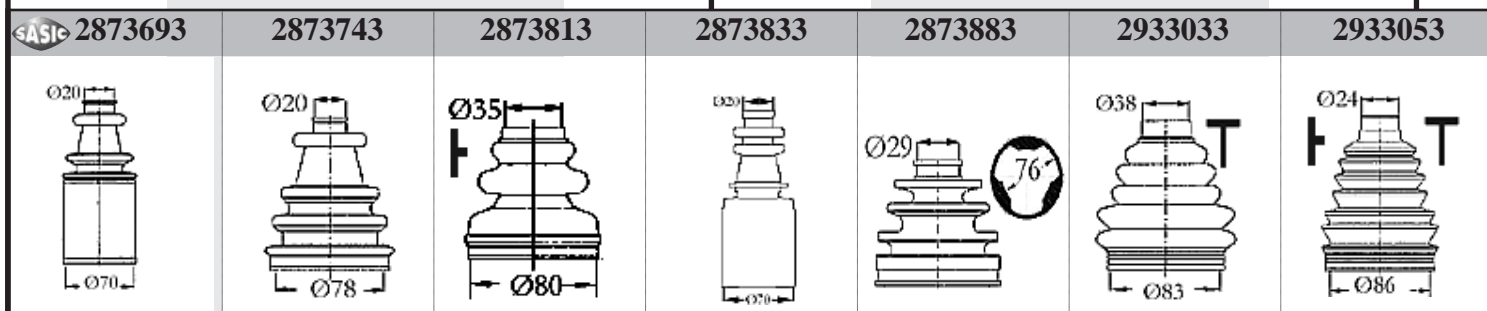

Côté boîte Gearbox side				Côté roue Wheel side			
SASIC		OE		SASIC		OE	
... Xsara ...							
1.6i sauf Break							
2873833	07/97-09/00	TU5JP sans ABS	328783	2933053	07/97-09/00	TU5JP sans ABS	329305
2873743	07/97-05/11/98	TU5JP sans ABS	328774	2933143	07/97-05/11/98	TU5JP sans ABS	329314
2873743	15/02/99-09/00 /Coupé BVA	TU5JP	328774	2933033	07/99-09/00	TU5JP	329303
2873813	07/99-09/00 /Coupé BVA	TU5JP	328781				
1.6i Break							
2873883	03/98-	BVM TU5JP sans ABS	328788	2933203	03/98-	BVM TU5JP sans ABS	329320
2873883	09/02/98-09/00	BVA TU5JP	328788	2933203	09/02/98-09/00	BVA TU5JP	329320
1.6i Différentiel renforcé							
2873693	-03/01/99	BVM TU5JP sans ABS	328769				
2873693	-10/03/98 Break	BVM TU5JP sans ABS	328769				
1.6i 90hp 66kw							
2873883	05/11/98-09/00	BVM TU5JP sans ABS	328788	2933203	05/11/98-09/00	BVM TU5JP sans ABS sauf Break	329320
1.6i 16v.							
2873883	09/00-	TU5JP4	328788	2933203	09/00-	TU5JP4	329320
				2933313	09/00-12/04	BVA TU5JP4	329331
				2933033	09/00-12/04	BVA TU5JP4	329303
1.6i 16v. Break							
2873883	09/00-12/05	BVM TU5JP4	328788	2933033	09/00-01/04/02 /Coupé BVM	TU5JP4	329303
2873813	09/00-12/05 /Coupé BVM BVA	TU5JP4	328781	2933313	02/04/02-12/04 /Coupé BVM	TU5JP4	329331
				2933313	09/00-12/04	BVA TU5JP4	329331
				2933033	02/98-09/00	BVA TU5JP4	329303
1.8i							
2873813	07/97- Break /GPL	XU7JB XU7JP	328781	2933033	07/97- Break /GPL	XU7JB XU7JP	329303
				2933033	02/98-09/00 Break	XU7JP	329303
1.8i 16v.							
2873813	07/97-	XU7JP4	328781	2933033	09/97-09/00	XU7JP4	329303
				2933033	02/98-09/00 Break	XU7JP4	329303
1.8 D							
2873813	07/98-11/98 /Break /Coupé	XUD7	328781	2933033	07/98-11/98 /Break /Coupé	XUD7	329303
1.9 D							
2873813	07/97-	XUD9	328781	2933033	07/97-	XUD9	329303
				2933033	02/98-06/99 Break BVM	XUD9	329303
2873813	09/98-	DW8 DW8B	328781	2933033	10/98-12/04 /Break	DW8 DW8B	329303
				2933313	10/98-12/04 BVM	DW8 DW8B	329331
				2933313	09/00-05/04 Break BVM	DW8B	329331
1.9 TD							
2873813	07/97-	XUD9TE	328781	2933033	07/97-	XUD9TE	329303
				2933033	02/98-09/00 Break BVM	XUD9TE	329303
2.0i 16v.							
2873813	10/98-	XU10J4R	328781	2933033	11/98-09/00	XU10J4R	329303
				2933033	11/98-09/00 Break	XU10J4R	329303
				2933313	09/00-	XU10J4R	329331
2873813	01/98-	XU10J4RS	328781	2933033	01/98-12/04	XU10J4RS	329303
2873813	09/00-	EW10J4	328781	2933313	09/00- /Break	EW10J4	329331
				2933033	09/00-12/04 /Break	EW10J4	329303