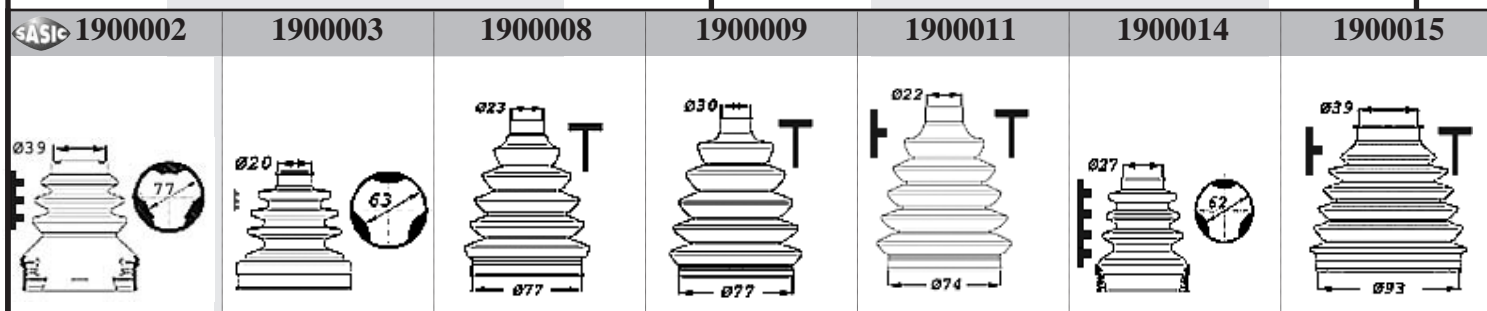

2933593

2933653

2933803

2933833

2933963

Côté boîte Gearbox side					Côté roue Wheel side				
SASIC		OE			SASIC		OE		
... C3									
1.4 HDi									
1900003	G 17/09/07-	BVM	DV4TD	328795	1900011	G	BVM/Pilotée	DV4TD	3293A3
1900014	D 04/02-10/05	BVM/Pilotée	DV4TD	328793	1900008	G	BVM	DV4TD	3293A5
1900014	D 07/09/07-	BVM/Pilotée	DV4TD	328793	1900009	D 17/09/07-	BVM	DV4TD	3293A4
1.4 HDi 16v.									
1900003	G	BVM	DV4TED4	328795	2933203	07/02-05/05	BVM	DV4TED4	329320
1900014	D 04/02-10/05	BVM	DV4TED4	328793	1900008	G 07/02-05/05	BVM	DV4TED4	3293A5
2873883	D 07/02-05/05	BVM	DV4TED4	328788	1900009	G	BVM	DV4TED4	3293A4
1.6i 16v.									
1900003	G 04/02-10/05	BVM	TU5JP4	328795	2933313	11/09-	BVA	EP6C	329331
1900014	D -05/09/05	BVM/Pilotée	TU5JP4	328793	1900008	G -05/09/05	BVM/Pilotée	TU5JP4	3293A5
1900003	G 14/08/07-		TU5JP4	328795	1900009	D -05/09/05	BVM/Pilotée	TU5JP4	3293A4
1900014	D		TU5JP4	328793	1900011	G 05/06/06-		TU5JP4	3293A3
1900003	G	BVA	TU5JP4	328795	1900008	G 14/08/07-		TU5JP4	3293A5
2873883	D 10/05-	BVA	TU5JP4	328788	1900009	D 26/03/07-	BVM	TU5JP4	3293A4
					1900009	D14/08/07-	BVM/Pilotée	TU5JP4	3293A4
					1900008	G -04/04/06	BVA	TU5JP4	3293A5
					2933203	10/05-	BVA	TU5JP4	329320
1.6 HDi									
2873813	-16/05/05	BVM	DV6TED4	328781	2933313	10/05-	BVM	DV6TED4	329331
2873883	D 05/05-	BVM	DV6TED4	328788	2933203	05/05-21/12/05	BVM	DV6TED4	329320
1900003	G	BVM	DV6ATED4	328795	1900008	G -04/06/06	BVM	DV6ATED4	3293A5
2873883	D 10/05-	BVM	DV6ATED4	328788	2933313	10/05-	BVM	DV6ATED4	329331
					2933203	10/05-21/12/05	BVM	DV6ATED4	329320
1.6 HDi FAP									
1900003	G 10/05-21/12/05	BVM	DV6ATED4	328795	1900008	G 10/05-21/12/05	BVM	DV6ATED4	3293A5
					2933313	11/09-	BVM	DV6C/DTED	329331
C3 Pluriel									
1.4i									
1900014	D	BVM	TU3A	328793	1900008	G -25/11/05	BVM	TU3A	3293A5
					1900009	D -25/11/05	BVM	TU3A	3293A4
					2933983	G 26/11/05-12/10	BVM	TU3A	3293A1
					2933073	D 26/11/05-12/10	BVM	TU3A	3293A2
					1900008	G 19/02/07-	BVM	TU3A	3293A5
					1900009	D 19/02/07-	BVM	TU3A	3293A4
1.4i 16v.									
1900014	D -25/11/05	BVM	TU3JP	328793	1900008	G -25/11/05	BVM	TU3JP	3293A5
					1900009	D -25/11/05	BVM	TU3JP	3293A4
1.4 HDi									
1900003	G	BVM	DV4TD	328795	1900008	G	BVM	DV4TD	3293A5
1900014	D	BVM	DV4TD	328793	2933203	04/04-10/05	BVM	DV4TD	329320
					2933203	D 10/05-12/10	BVM	DV4TD	329320
1.6i 16v.									
1900003	G	Pilotée	TU5JP4	328795	1900008	G	Pilotée	TU5JP4	3293A5
1900014	D	Pilotée	TU5JP4	328793	2933203	10/05-	BVA	TU5JP4	329320
2873883	D 04/03-12/10	Pilotée	TU5JP4	328788					