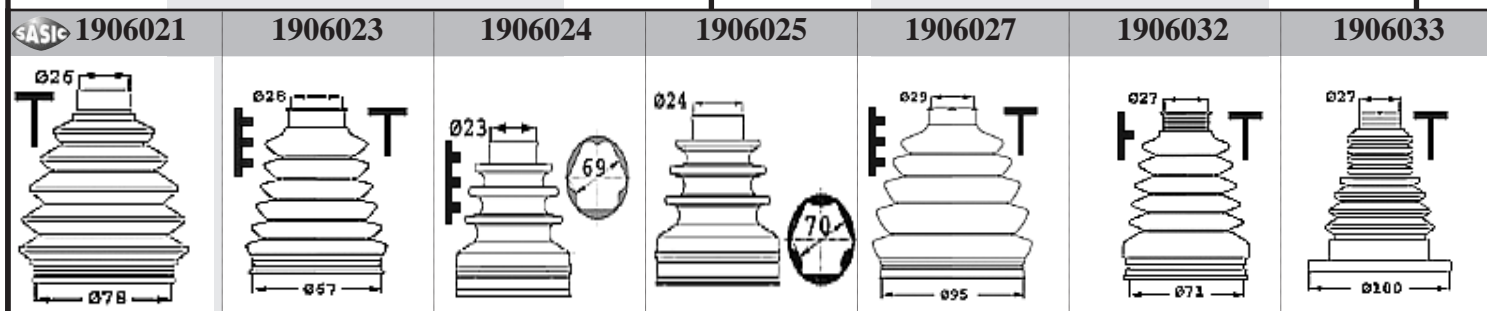

Côté boîte Gearbox side				Côté roue Wheel side			
SASIC		OE		SASIC		OE	
... A6 III 05/04- 4F							
3.2 FSi							
1906025	04/05-06/07 BVM	AUK /Avant	4E0498201				
1906025	04/05- BVséq.	AUK /Avant	4E0498201				
1906025	05/04-10/08 BVM BVA	AUK Quattro /Avant	4E0498201				
1906025	06/06-10/08 BVA	AUK Allroad Avant	4E0498201				
4.2i V8							
1906025	04/05-06/06 BVA	BAT Quattro /Avant	4E0498201				
1906025	06/06- BVA	BVJ Quattro /Avant	4E0498201				
4.2 FSi							
1906025	10/08-12/10 BVA	BVJ Quattro /Avant	4E0498201				
1906025	10/08- BVA	BVJ Allroad Avant	4E0498201				
5.2i S6							
1906025	AR 04/06-10/08 BVA	Quattro /Avant	1K0498201D				
Q5							
2.0 TFSi							
1906023	10/08-	CDNC	1K0498201A				
2.0 TDi							
1906023	10/08-	CAHA DPF	1K0498201A				
3.0 TDi							
1906023	10/08-	CCWA DPF	1K0498201A				
3.2 FSi							
1906023	10/08-	CALB	1K0498201A				
TT ...							
1.8i Turbo							
1906032	08/05-09/06	BVP BVR/Roadster	1J0498201J	1906038	08/05-09/06	BVP BVR	1K0498203
1906033	AR 08/05-09/06	BVR Quattro /Roadster	1K0498201	1906038	08/05-09/06	BVR Quattro/Roadster	1K0498203
1906021	AR 08/05-09/06	BVR Quattro /Roadster	1K0498203B				
1.8i 20v. Turbo							
1906032	10/98-08/05	BVM AJQ AUQ APP	1J0498201J	1906038	10/98-08/05	BVM AJQ AUQ APP	1K0498203
1906032	06/03-08/05	BVM AUM	1J0498201J	1906038	06/03-08/05	BVM AUM	1K0498203
				1906038	07/00-08/05	AJQ ARY AUQ Quattro Roadster	1K0498203
1906033	AR 10/98-08/05	BVM AJQ AUQ ARY Quattro	1K0498201	1906021	AR 10/98-08/05	BVM AJQ AUQ ARY Quattro	1K0498203B
1906033	AR 10/99-08/05	BVM APX BAM Quattro	1K0498201	1906021	AR 10/99-08/05	BVM APX BAM Quattro	1K0498203B
1.8 TFSi /Roadster							
1906023	07/08-04/10	CDA A	1K0498201A	1906027	07/08-04/10	CDA A	1K0498203A
2.0 TFSi /Roadster							
1906023	09/06-04/10	BWA	1K0498201A	1906027	09/06-04/10	BWA	1K0498203A
1906023	09/06-04/10	CCZA	1K0498201A	1906027	09/06-04/10	CCZA	1K0498203A
				1906038	09/06-04/10	CCZA	1K0498203
1906023	04/08-04/10	CDLB Quattro	1K0498201A	1906038	04/08-04/10	CDLB Quattro	1K0498203
1906033	AV 04/08-04/10	CDLB Quattro	1K0498201				
1906033	AR 09/06-04/10	BV Rob. CCZA Quattro	1K0498201