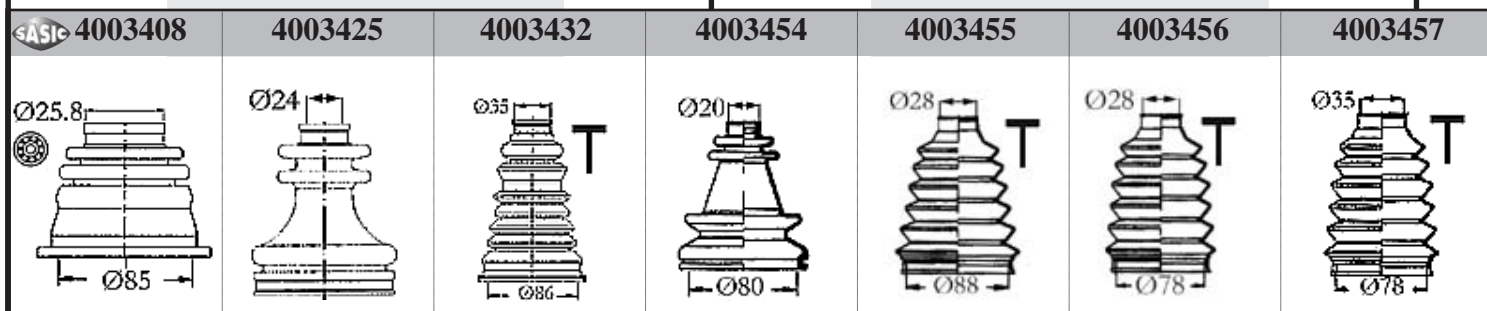

Côté boîte Gearbox side					Côté roue Wheel side				
SASIC		OE			SASIC		OE		
...Megane I Break									
1.9 DTi									
4003464	03/99-06/03	BVM	F9Q734/36/44	7701470566	4003455	03/99-02/01	BVM	F9Q734/36	7701469021
4003408	G 03/99-02/01	BVM	F9Q734/36	7701470567					
4003472	D 03/99-06/03	BVM	F9Q734/36/44	7701471522					
Megane I Cabriolet									
1.4i 16v.									
4003408	G 03/99-06/03	BVM	K4J	7701470567	4003432	03/99-06/03	BVM	K4J	7701466122
4003472	D 03/99-06/03	BVM	K4J	7701471522					
1.6i									
4003408	G 02/97-03/99	BVM	K7M	7701470567	4003432	G 02/97-03/99	BVM	K7M	7701466122
4003462	D 02/97-03/99	BVM	K7M	7701470299					
1.6i 16v.									
4003408	G 03/99-06/03		K4M	7701470567	4003432	03/99-06/03	BVM	K4M	7701466122
4003472	D 03/99-06/03		K4M	7701471522	4003432	D 03/99-06/03	BVA	K4M	7701466122
					4003455	03/99-06/03	BVA	K4M	7701469021
2.0i									
4003464	G 02/98-03/99	BVM	F3R	7701470566	4003456	01/98-03/99	BVM	F3R	7701469414
4003472	D 02/98-03/99	BVM	F3R	7701471522					
4003472	G 02/98-03/99	BVA	F3R	7701471522	4003460	02/98-03/99	BVA	F3R	7701469411
4003462	D 02/98-03/99	BVA	F3R	7701470299					
2.0i 16v.									
4003464	G 02/97-06/03	BVM	F4R/ F7R	7701470566	4003455	02/97-03/99	BVM	F7R	7701469021
2.0 iDe 16v.									
4003464	G 03/99-06/03	BVM	F5R	7701470566	4003432	D 03/99-06/03	BVM	F5R	7701466122
4003472	D 03/99-06/03	BVM	F5R	7701471522	4003455	03/99-06/03	BVM	F5R	7701469021
Megane I Classic ...									
1.4i									
4003408	G 03/99-11/00	BVM	E7J764	7701470567	4003457	03/99-11/00	BVM	E7J764	7701469416
4003472	D 03/99-11/00	BVM	E7J764	7701471522					
1.4i 16v.									
4003408	G 03/99-10/02	BVM	K4J714/50	7701470567	4003457	03/99-10/02	BVM	K4J714/50	7701469416
4003472	D 03/99-10/02	BVM	K4J714/50	7701471522					
1.6i									
4003408	G 09/96-03/99	BVM	K7M702	7701470567	4003432	09/96-03/99	BVM	K7M702	7701466122
4003425	D 09/96-11/02/98	BVM	K7M702	7701465911					
4003472	D 12/02/98-03/99	BVM	K7M702	7701471522	4003460	09/96-03/99	BVA	K7M703	7701469411
4003461	09/96-03/99	BVA	K7M703	7701469418					
1.6i 16v.									
4003408	G 03/99-10/02	BVM	K4M700/4/8/52	7701470567	4003432	03/99-10/02	BVM	K4M700/4/8/52	7701466122
4003472	D 03/99-10/02		K4M700/1/4/8/52	7701471522	4003455	03/99-10/02	BVA	K4M701	7701469021
1.9 D									
4003408	G 09/96-02/01	BVM	F8Q620/22/24	7701470567	4003457	03/99-02/01	BVM	F8Q620/22/24	7701469416
4003472	D 09/96-02/01	BVM	F8Q620/22/24	7701471522					
4003425	D 09/96-03/99	BVM	F8Q620/22/24	7701465911